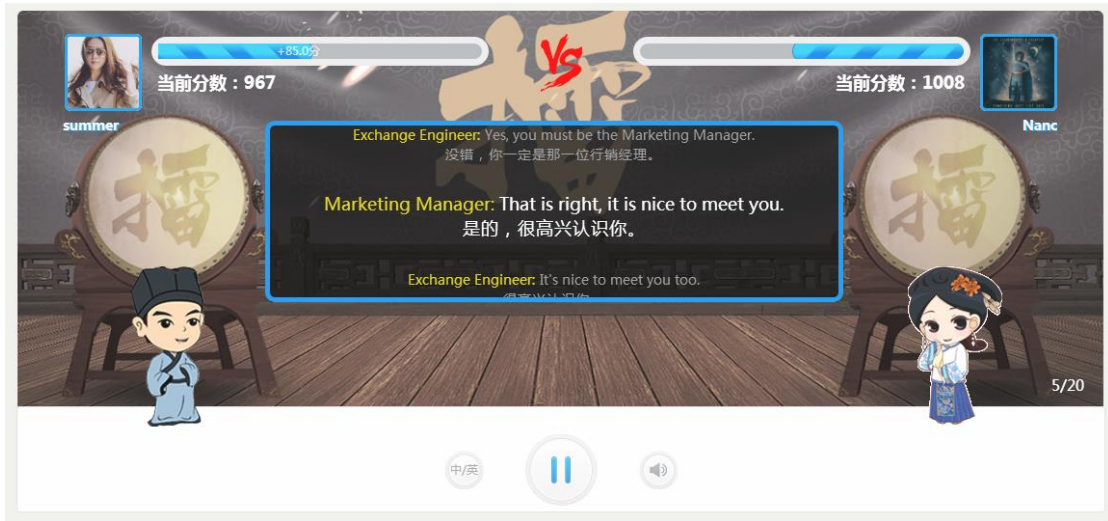

“MET 全民英语学习资源库”开通使用通知

登陆网址: <https://Lib.52met.com>

访问方式: 在校园网 IP 段内直接登陆访问。校外使用需帐号访问，帐号需在校内注册并每 3 个月回到校内登录激活一次。

移动端使用: 请在 PC 电脑端访问网站，注册移动端使用账号，然后在微信小程序上搜索【MET 全民英语】，登陆使用，并每 3 个月回到 PC 电脑端登陆激活一次。

资源库简介:

「MET 全民英语学习资源库」是『图书馆杯全民英语口语大赛』比赛平台，融合了全球领先的智能语音分析评测系统，与国内外著名的英语出版社、杂志社合作，优选适合不同学习水平、不同行业的课程为训练载体，以海量优质英语资源，通过科学训练体系，模拟英语交流环境，创新英语学习方法，进行人机对话练习，快速提高口语和听力水平，真正有效提高英语的应用能力。让你快速成为一个地道的 English Talker!

主要功能:

- 1、场景模拟，口语训练:
- 2、智能评分，矫正发音:
- 3、学练一体，真人 PK:

- 4、知识拓展，视听课堂：
- 5、组团学习，班级社区：
- 6、竞技提高，口语大赛：

注：使用时需配备耳机麦克风，并在浏览器弹出是否允许网站使用麦克风时选择“是”！

「MET 全民英语」客服中心

全国服务热线：400-881-6535

客服 QQ: 1203633310

全民英语口语大赛官方 Q 群：186688739

附：

『MET 全民英语学习资源库』使用说明

- 1、访问图书馆网站—>电子资源—>找到『MET 全民英语』相关信息。
- 2、高校图书馆读者在校园网内可直接访问『MET 全民英语』网站：lib.52met.com；在校外使用需账号访问，账号需在校内注册并每 6 个月回到校内登录激活。
- 3、进入首页后选择自己感兴趣的口语课程进行口语训练，系统会针对你的英语口语进行全面诊断

- 4、『MET 全民英语』还提供新鲜好玩的真人 PK，在这里与英语大神进行一场高水平口语较量。