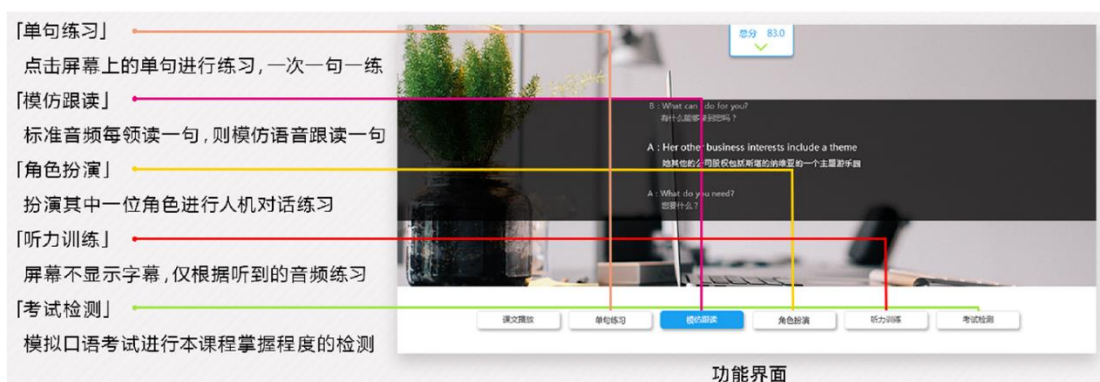

- 4、知识拓展，视听课堂：
- 5、组团学习，班级社区：
- 6、竞技提高，口语大赛：

注：使用时需配备耳机麦克风，并在浏览器弹出是否允许网站使用麦克风时选择“是”！

「MET 全民英语」客服中心

全国服务热线：400-881-6535

客服 QQ: 1203633310

全民英语口语大赛官方 Q 群：186688739

附：

『MET 全民英语学习资源库』使用说明

- 1、访问图书馆网站—>电子资源—>找到『MET 全民英语』相关信息。
- 2、高校图书馆读者在校园网内可直接访问『MET 全民英语』网站：lib.52met.com；在校外使用需账号访问，账号需在校内注册并每 6 个月回到校内登录激活。
- 3、进入首页后选择自己感兴趣的口语课程进行口语训练，系统会针对你的英语口语进行全面诊断

- 4、『MET 全民英语』还提供新鲜好玩的真人 PK，在这里与英语大神进行一场高水平口语较量。